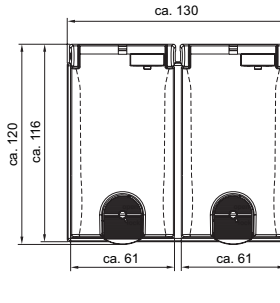

Toebehoren

Mens/machine interface

7.10 TFT-monitor

pagina 1133

Bestelnr. SM	Grootte		
	15"	17"	19"
	6450.010 6450.030 6450.070 6450.120 6450.150	6450.020 6450.040 6450.080 6450.130 6450.160	6450.090 6450.140 6450.170
A	350	403	403
B	165	165	165
C	313	324	367
D	400	452	452
E	411,4	464	464
F	324,4	336,2	380,6
G	263	279,4	323,8
H	131,5	101,6	161,9
I	131,5	177,8	161,9
J	430	482,6	482,6
K	343	354,8	399,3

1 Montagevlak van de monitor bij inbouw aan vlakke delen

7.10 Interfacedeksels

pagina 1151

Interfacedeksel 1-voudig

Montage-uitsparing

Interfacedeksel 2-voudig

Montage-uitsparing

Toel. materiaaldikte: 1 – 5 mm