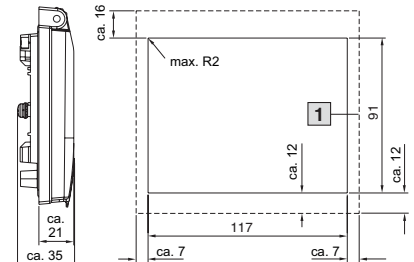

Toebehoren

Mens/machine interface

7.10 TFT-monitor

pagina 1133

Bestelnr. SM	Grootte		
	15"	17"	19"
	6450.010 6450.030 6450.070 6450.120 6450.150	6450.020 6450.040 6450.080 6450.130 6450.160	6450.090 6450.140 6450.170
A	350	403	403
B	165	165	165
C	313	324	367
D	400	452	452
E	411,4	464	464
F	324,4	336,2	380,6
G	263	279,4	323,8
H	131,5	101,6	161,9
I	131,5	177,8	161,9
J	430	482,6	482,6
K	343	354,8	399,3

1 Montagevlak van de monitor bij inbouw aan vlakke delen

7.10 Interfacedeksels

pagina 1151

Interfacedeksel 1-voudig

Montage-uitsparing

Interfacedeksel 2-voudig

Montage-uitsparing

Toel. materiaaldikte: 1 – 5 mm