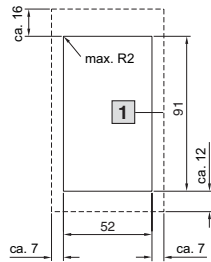

Toebehoren

Mens/machine interface

7.10 TFT-monitor

pagina 1133

Bestelnr. SM	Grootte		
	15"	17"	19"
	6450.010 6450.030 6450.070 6450.120 6450.150	6450.020 6450.040 6450.080 6450.130 6450.160	6450.090 6450.140 6450.170
A	350	403	403
B	165	165	165
C	313	324	367
D	400	452	452
E	411,4	464	464
F	324,4	336,2	380,6
G	263	279,4	323,8
H	131,5	101,6	161,9
I	131,5	177,8	161,9
J	430	482,6	482,6
K	343	354,8	399,3

1 Montagevlak van de monitor bij inbouw aan vlakke delen

7.10 Interfacedeksels

pagina 1151

Interfacedeksel 1-voudig

Montage-uitsparing

Interfacedeksel 2-voudig

Montage-uitsparing

Toel. materiaaldikte: 1 – 5 mm