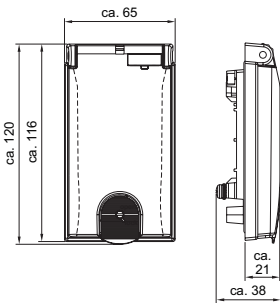

Toebehoren

Mens/machine interface

7.10 TFT-monitor

pagina 1133

Bestelnr. SM	Grootte		
	15"	17"	19"
	6450.010 6450.030 6450.070 6450.120 6450.150	6450.020 6450.040 6450.080 6450.130 6450.160	6450.090 6450.140 6450.170
A	350	403	403
B	165	165	165
C	313	324	367
D	400	452	452
E	411,4	464	464
F	324,4	336,2	380,6
G	263	279,4	323,8
H	131,5	101,6	161,9
I	131,5	177,8	161,9
J	430	482,6	482,6
K	343	354,8	399,3

1 Montagevlak van de monitor bij inbouw aan vlakke delen

7.10 Interfacedeksels

pagina 1151

Interfacedeksel 1-voudig

Montage-uitsparing

Interfacedeksel 2-voudig

Montage-uitsparing

Toel. materiaaldikte: 1 – 5 mm