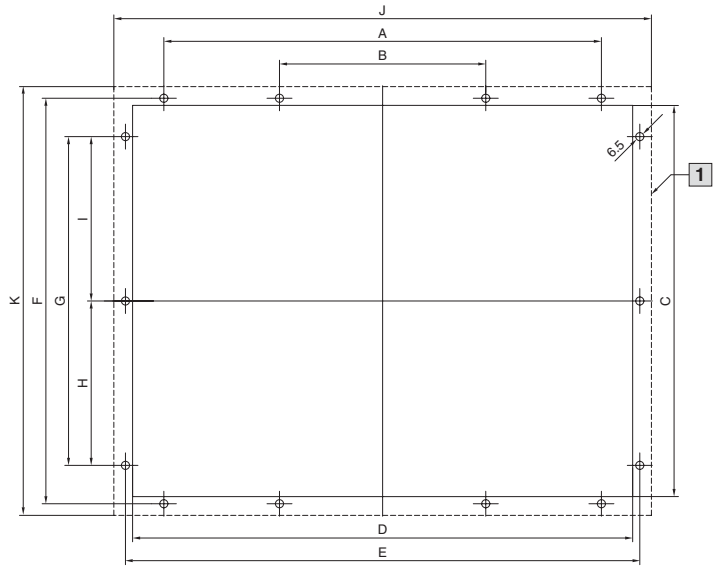

Toebehoren

Mens/machine interface

7.10 TFT-monitor

pagina 1133

Bestelnr. SM	Grootte		
	15"	17"	19"
	6450.010 6450.030 6450.070 6450.120 6450.150	6450.020 6450.040 6450.080 6450.130 6450.160	6450.090 6450.140 6450.170
A	350	403	403
B	165	165	165
C	313	324	367
D	400	452	452
E	411,4	464	464
F	324,4	336,2	380,6
G	263	279,4	323,8
H	131,5	101,6	161,9
I	131,5	177,8	161,9
J	430	482,6	482,6
K	343	354,8	399,3

1 Montagevlak van de monitor bij inbouw aan vlakke delen

7.10 Interfacedeksels

pagina 1151

Interfacedeksel 1-voudig

Montage-uitsparing

Interfacedeksel 2-voudig

Montage-uitsparing

Toel. materiaaldikte: 1 – 5 mm

1 Montagevlak